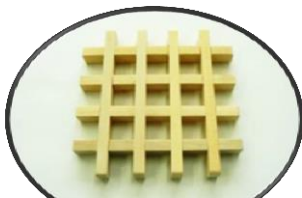

木工細工で コースターを作ろう

どうやって組み合わせる？